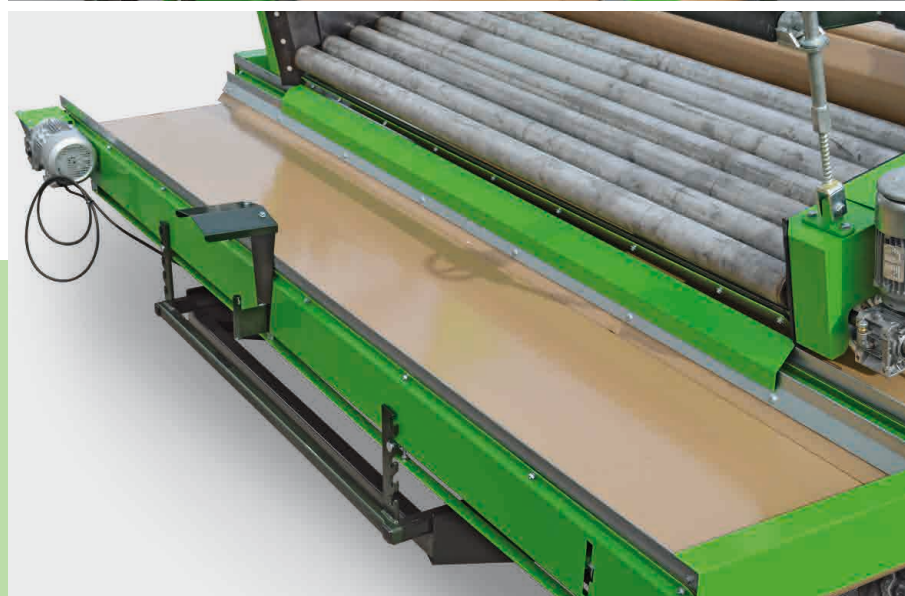

AVR CSB Euroline - serien Avlastarbord

De praktiska och mångfunktionella CSB Euroline avlastarborden har ett rykte om sig att vara mycket hållbara och pålitliga. Tack vare mångsidiga inställningsmöjligheter och utrustningsalternativ är den idealisk för medel till stora potatisgårdar samt för potatisförädlare.

■ Behållare

CSB Euroline avlastarborden kan fås för olika användningsändamål. Utformningen av avlastarändan och tvåreleatorerna kan varieras för att öka kapaciteten. Behållaren har en mjuk bottenelevator (100 % potatis-vänlig) med en förbättrad kapacitet. Behållarens golv drivs elektro-hydrauliskt vilket gör den mycket stark också vid låg hastighet.

■ Sorteringsenhet

Sorteringsenheten hos AVR's avlastarbord har en smart utformning, de är monterade hängande bak på avlastarbordet. Tack vare detta bygger man inte upp högar med skräp på ramen och därmed fungerar alltid inställningarna av rullarnas lutning och avstånd perfekt. Avståndet mellan sorteringsrullarna justeras för hand med hydraulik. Olika modeller av rullar finns för både sorteringsenheten samt för för-sorteringsenheten.

■ Tväreleatorer

Vänster, höger, upp, ner, frammåt, bakåt.....
elevatorerna under rullarna är inställbara i alla riktningar. Tack vare detta kan man alltid erhålla ett idealiskt flöde med låga fallhöjder. Detta säkerställer att produkten överförs till nästa maskin på ett skonsamt sätt vilket garanterar en bra kvalitet på slutprodukten!