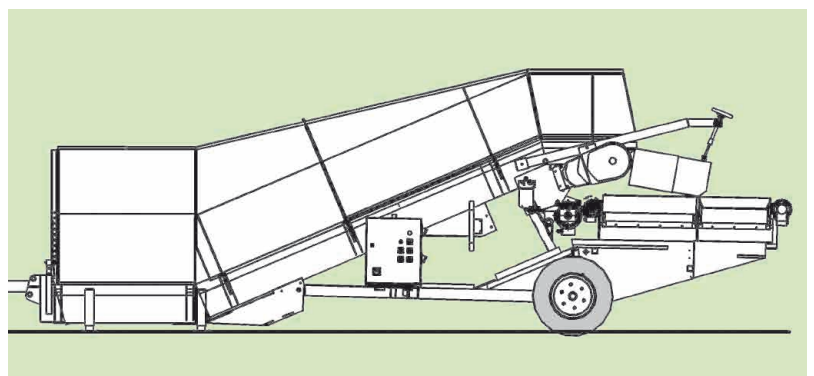

■ Behållare

CSB Euroline avlastarborden kan fås för olika användningsändamål. Utformningen av avlastarändan och tvåreleatorerna kan varieras för att öka kapaciteten. Behållaren har en mjuk bottenelevator (100 % potatis-vänlig) med en förbättrad kapacitet. Behållarens golv drivs elektro-hydrauliskt vilket gör den mycket stark också vid låg hastighet.

■ Sorteringsenhet

Sorteringsenheten hos AVR's avlastarbord har en smart utformning, de är monterade hängande bak på avlastarbordet. Tack vare detta bygger man inte upp högar med skräp på ramen och därmed fungerar alltid inställningarna av rullarnas lutning och avstånd perfekt. Avståndet mellan sorteringsrullarna justeras för hand med hydraulik. Olika modeller av rullar finns för både sorteringsenheten samt för för-sorteringsenheten.

■ Tväreleatorer

Vänster, höger, upp, ner, frammåt, bakåt.....
elevatorerna under rullarna är inställbara i alla riktningar. Tack vare detta kan man alltid erhålla ett idealiskt flöde med låga fallhöjder. Detta säkerställer att produkten överförs till nästa maskin på ett skonsamt sätt vilket garanterar en bra kvalitet på slutprodukten!

Tekniska specifikationer

Behållargolv med förbättrad kapacitet

Lutningen på rensenheten är lättjusterad

CSB 700-E

CSB 755/855-E

CSB Type:	700	755	855	1655
Bottens bredd (m)	2,00	2,00	2,40	2,40
Behållarens kapacitet (m ³)	10,00	11,00	12,50	17,00
Bottens längd (m)	3,50	4,10	4,10	5,60