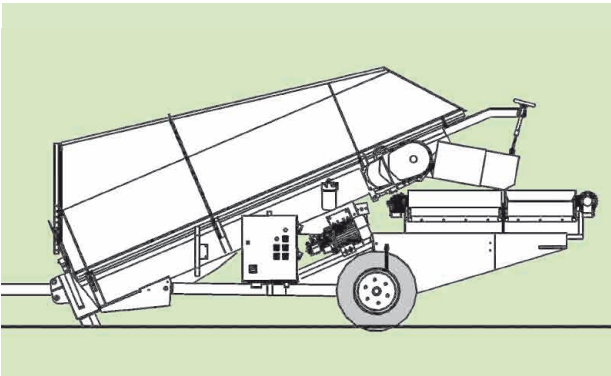

■ Behållare

CSB Euroline avlastarborden kan fås för olika användningsändamål. Utformningen av avlastarändan och tvåreleatorerna kan varieras för att öka kapaciteten. Behållaren har en mjuk bottenelevator (100 % potatis-vänlig) med en förbättrad kapacitet. Behållarens golv drivs elektro-hydrauliskt vilket gör den mycket stark också vid låg hastighet.

■ Sorteringsenhet

Sorteringsenheten hos AVR's avlastarbord har en smart utformning, de är monterade hängande bak på avlastarbordet. Tack vare detta bygger man inte upp högar med skräp på ramen och därmed fungerar alltid inställningarna av rullarnas lutning och avstånd perfekt. Avståndet mellan sorteringsrullarna justeras för hand med hydraulik. Olika modeller av rullar finns för både sorteringsenheten samt för för-sorteringsenheten.

■ Tväreleatorer

Vänster, höger, upp, ner, frammåt, bakåt.....
elevatorerna under rullarna är inställbara i alla riktningar. Tack vare detta kan man alltid erhålla ett idealiskt flöde med låga fallhöjder. Detta säkerställer att produkten överförs till nästa maskin på ett skonsamt sätt vilket garanterar en bra kvalitet på slutprodukten!

Tekniska specifikationer

Behållargolv med förbättrad kapacitet

Lutningen på rensenheten är lättjusterad

CSB 700-E

CSB 755/855-E

CSB Type:	700	755	855	1655
Bottens bredd (m)	2,00	2,00	2,40	2,40
Behållarens kapacitet (m ³)	10,00	11,00	12,50	17,00
Bottens längd (m)	3,50	4,10	4,10	5,60