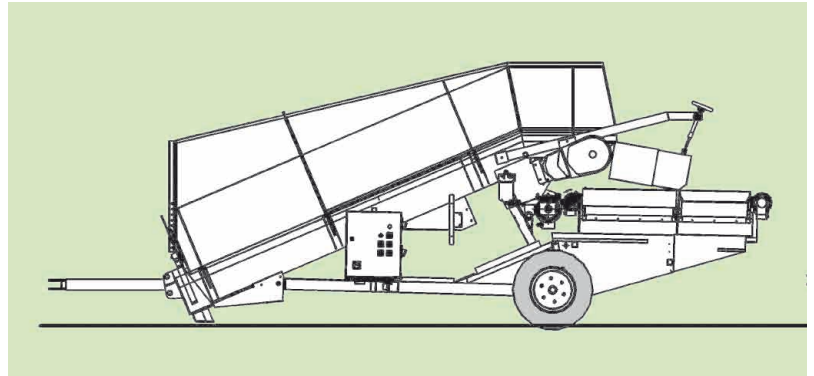

■ Behållare

CSB Euroline avlastarborden kan fås för olika användningsändamål. Utformningen av avlastarändan och tvåreleatorerna kan varieras för att öka kapaciteten. Behållaren har en mjuk bottenelevator (100 % potatis-vänlig) med en förbättrad kapacitet. Behållarens golv drivs elektro-hydrauliskt vilket gör den mycket stark också vid låg hastighet.

■ Sorteringsenhet

Sorteringsenheten hos AVR's avlastarbord har en smart utformning, de är monterade hängande bak på avlastarbordet. Tack vare detta bygger man inte upp högar med skräp på ramen och därmed fungerar alltid inställningarna av rullarnas lutning och avstånd perfekt. Avståndet mellan sorteringsrullarna justeras för hand med hydraulik. Olika modeller av rullar finns för både sorteringsenheten samt för för-sorteringsenheten.

■ Tväreleatorer

Vänster, höger, upp, ner, frammåt, bakåt.....
elevatorerna under rullarna är inställbara i alla riktningar. Tack vare detta kan man alltid erhålla ett idealiskt flöde med låga fallhöjder. Detta säkerställer att produkten överförs till nästa maskin på ett skonsamt sätt vilket garanterar en bra kvalitet på slutprodukten!

Tekniska specifikationer

Behållargolv med förbättrad kapacitet

Lutningen på rensenheten är lättjusterad

CSB 700-E

CSB 755/855-E

CSB Type:	700	755	855	1655
Bottens bredd (m)	2,00	2,00	2,40	2,40
Behållarens kapacitet (m ³)	10,00	11,00	12,50	17,00
Bottens längd (m)	3,50	4,10	4,10	5,60