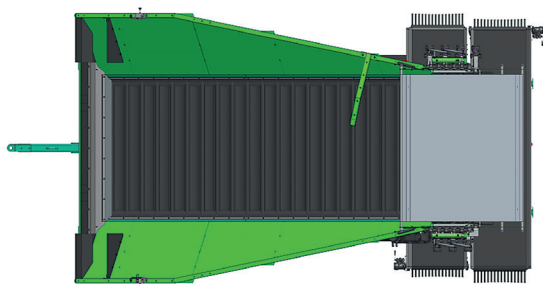

■ Extreem zachte behandeling van uw oogst

- De Falcon heeft een brede en goed toegankelijke instort.
- De inrijbreedte bedraagt 3,18.
De instorthoogte is verstelbaar tussen 64 en 84 cm.
- Het instortrubber langs de onderzijde is ingesneden, zodat het rubber het frame van de kiepwagen goed volgt. Tevens zijn er dubbele inrijrubbers gemonteerd.
 - Het achterste rubber remt de aardappelen af die tijdens het kiepen van de trailer naar voren rollen.
 - Het tweede rubber zorgt voor een goede afdichting met de trailer en voorkomt het morsen van product uit de stortbunker.
- Links en rechts van de bunkerbodem zijn er solide zijschotten gemonteerd, deze zorgen voor een groot buffervolume. De inhoud van de bunker is 10,9 m³.
- De instorthoogte is hydraulisch verstelbaar.

■ De technisch krachtige bunkerbodem:

- Bestaat uit een lamellen PVC-doek die op doekdragers bevestigd zijn. De doekdragers zijn gemonteerd aan twee zware kettingen met een treksterkte van ca. 10 ton per ketting.
- Is 4,00 meter lang en heeft een effectieve bodembreedte van 1,65 meter.
- Wordt hydraulisch aangedreven door een hydromotor gemonteerd aan de vertragingskast.
- De bodemsnelheid is traploos instelbaar van 0,5 tot 6,5 meter per minuut.
- De stortbunker wordt bestuurd via een touchscreen en een numeriek toetsenbord.

KEEN &
GREEN

Technische specificaties

■ Hoge capaciteit en zeefintensiteit

- Productvriendelijke PU-spiraal reinigingsrollen.
- De afstand tussen de rollen is instelbaar tussen de 5 en 45 mm.
- De afstand tussen de bunkerbodem en het rollenset is altijd 10mm, onafhankelijk van de hoek van het rollenset. Zo blijven ook kleine aardappelen in de bunker.
- De valhoogte van bunkerbodem naar rollenset is instelbaar in combinatie met de hellingshoek van de rollenset.
- De keeras, gemonteerd aan de instortzijde, kan versteld worden en hiermee kan u ook de bunkerbodem opspannen. De tandwielen zijn gemonteerd op de as en apart vervangbaar.