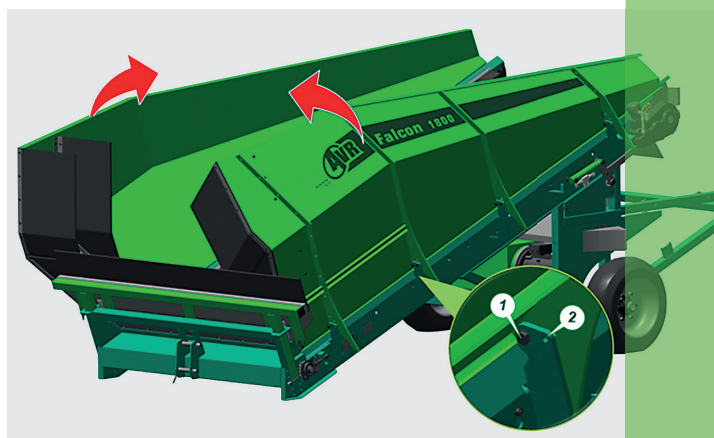

■ Extreem zachte behandeling van uw oogst

- De Falcon heeft een brede en goed toegankelijke instort.
- De inrijbreedte bedraagt 3,18.
De instorthoogte is verstelbaar tussen 64 en 84 cm.
- Het instortrubber langs de onderzijde is ingesneden, zodat het rubber het frame van de kiepwagen goed volgt. Tevens zijn er dubbele inrijrubbers gemonteerd.
 - Het achterste rubber remt de aardappelen af die tijdens het kiepen van de trailer naar voren rollen.
 - Het tweede rubber zorgt voor een goede afdichting met de trailer en voorkomt het morsen van product uit de stortbunker.
- Links en rechts van de bunkerbodem zijn er solide zijschotten gemonteerd, deze zorgen voor een groot buffervolume. De inhoud van de bunker is 10,9 m³.
- De instorthoogte is hydraulisch verstelbaar.

■ De technisch krachtige bunkerbodem:

- Bestaat uit een lamellen PVC-doek die op doekdragers bevestigd zijn. De doekdragers zijn gemonteerd aan twee zware kettingen met een treksterkte van ca. 10 ton per ketting.
- Is 4,00 meter lang en heeft een effectieve bodembreedte van 1,65 meter.
- Wordt hydraulisch aangedreven door een hydromotor gemonteerd aan de vertragingskast.
- De bodemsnelheid is traploos instelbaar van 0,5 tot 6,5 meter per minuut.
- De stortbunker wordt bestuurd via een touchscreen en een numeriek toetsenbord.

KEEN &
GREEN

Technische specificaties

■ Hoge capaciteit en zeefintensiteit

- Productvriendelijke PU-spiraal reinigingsrollen.
- De afstand tussen de rollen is instelbaar tussen de 5 en 45 mm.
- De afstand tussen de bunkerbodem en het rollenset is altijd 10mm, onafhankelijk van de hoek van het rollenset. Zo blijven ook kleine aardappelen in de bunker.
- De valhoogte van bunkerbodem naar rollenset is instelbaar in combinatie met de hellingshoek van de rollenset.
- De keeras, gemonteerd aan de instortzijde, kan versteld worden en hiermee kan u ook de bunkerbodem opspannen. De tandwielen zijn gemonteerd op de as en apart vervangbaar.